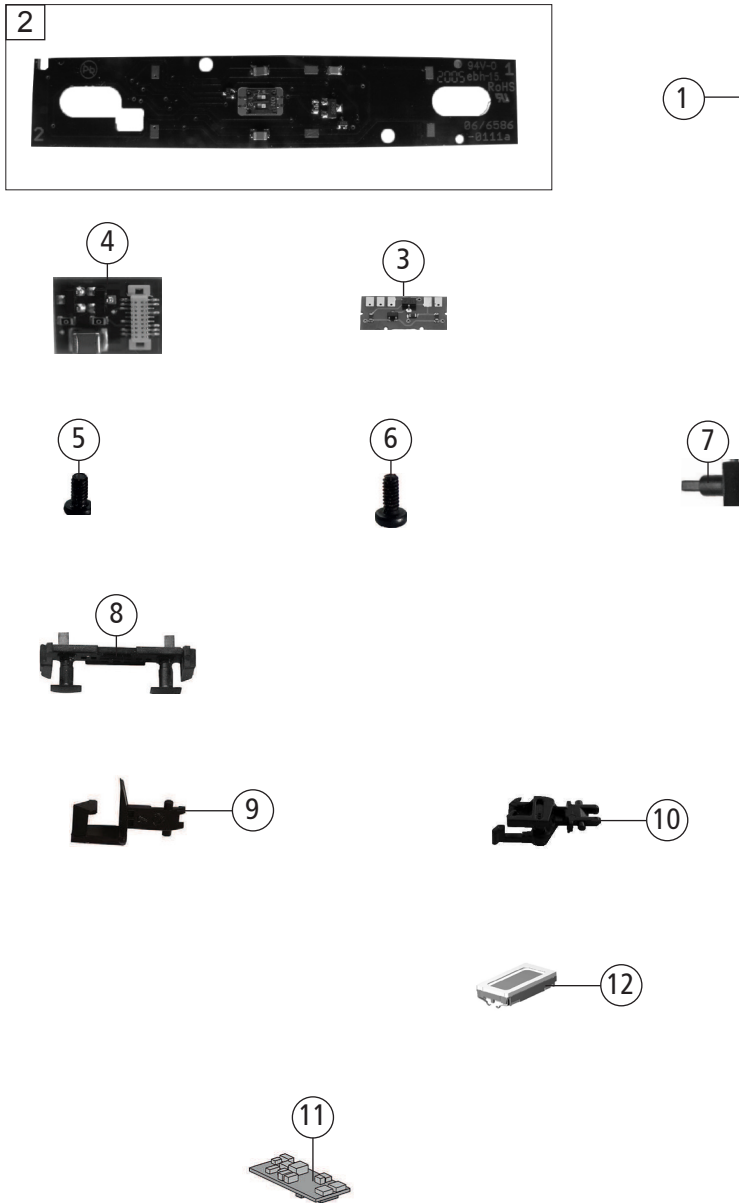

Pos. Nr. Pos.no.	Beschreibung Description	Art.-Nr. Art.no.	Preisgruppe Price bracket
739290 Rail Force One VECTRON = N			
739360 = N			
1	RICHTFEDER F. DEICHSEL Straghtening spring f. drawbar	00767008	001
2	LEITERPLATTE KPL. OBEN Upper PCB complet	144653	020
3	LED-PLATINE LICHTWECHSEL LED-PCB with light alternation	65723700	025
4	BRÜCKENSTECKER Jumper	66710800	018
5	LINSENSCHRAUBE M 1,2 X 3 H Button screw M 1,2 X 3 H	70900005	002
6	SCHRAUBE M 1,6 X 4 Screw M 1,6 X 4	70900006	002
7	PUFFER Buffer	75715900	005
8	PUFFERBOHLE KPL. Frontside framework, complete	144654	011
9	STANDARD-STECKKUPPLUNG Clip-in coupling	9525	---
10	PROFI STECKKUPPLUNG Pro coupling	9545	---
Sound			
11	SOUNDDECODER Sound decoder	68739375	034
12	LAUTSPRECHER 9x16 Fox Loudspeaker 9x16 Fox	68701100	016